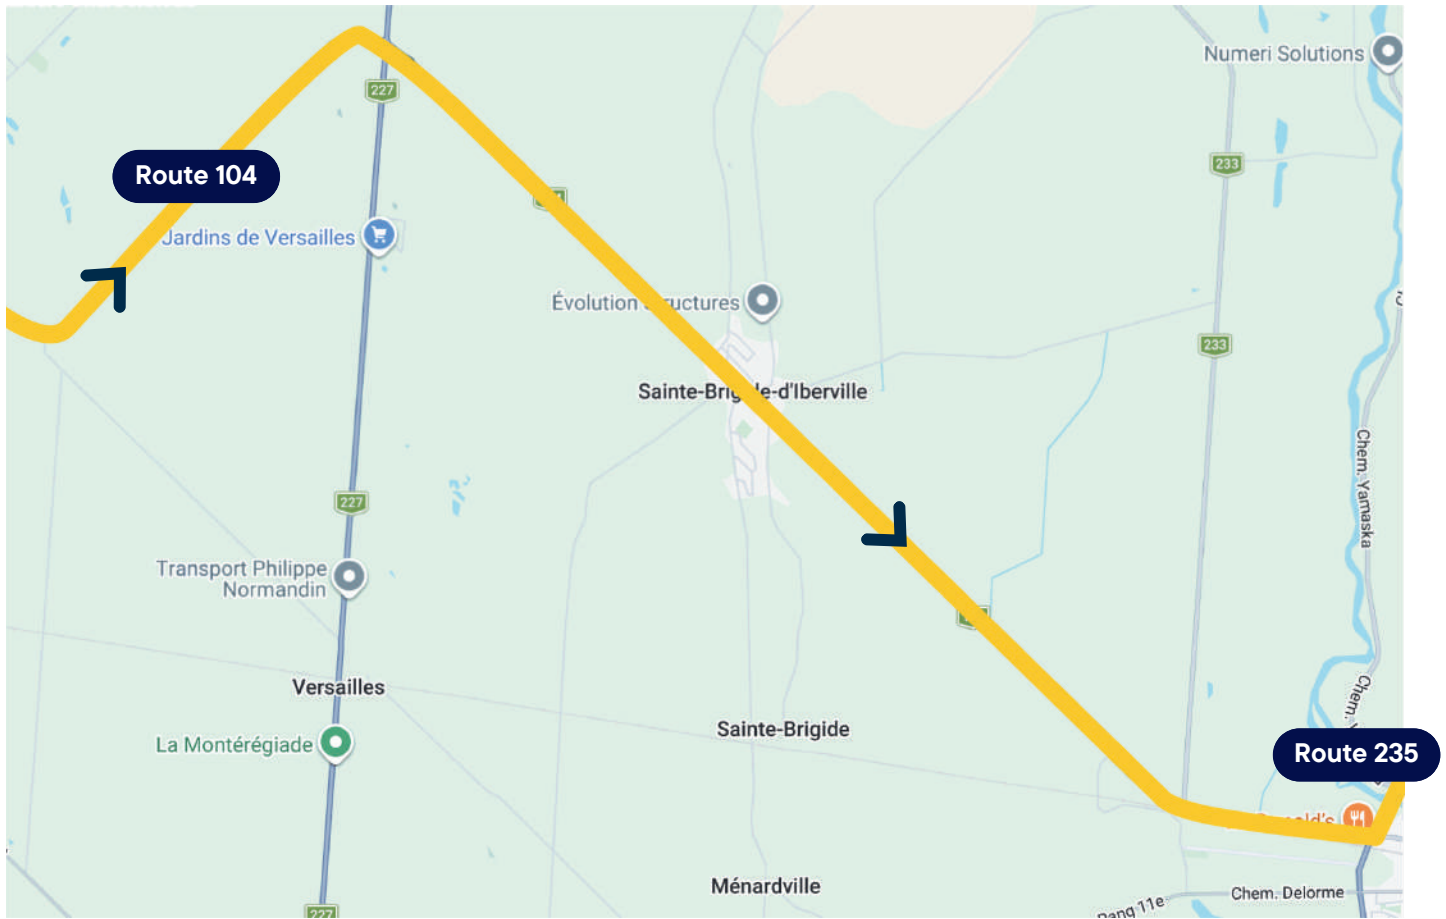

AVIS AUX CITOYENS

LA BOUCLE VIDÉOTRON SERA DE PASSAGE À SAINTE-BRIGIDE-D'IBERVILLE LE SAMEDI 13 JUIN !

Pour l'occasion, des milliers de cyclistes parcourront une boucle de 135 km en circuit fermé. Afin de garantir le bon déroulement de l'événement et la sécurité de tous, la circulation automobile sera interdite dans les deux sens sur les voies publiques lors du passage des cyclistes. Nous vous prions de bien vouloir consulter les horaires de fermeture des rues dans votre quartier afin de prévoir vos déplacements le jour de l'événement.

Le détail des **FERMETURES DE RUES** se trouve aux prochaines pages >

FERMETURE DE LA RUE :	DE	À	FERMETURE	RÉOUVERTURE
Route 104	Rang de Versailles 0	Rang des Irlandais	8 h 50	11 h 15
Route 104	Rang des Irlandais	Route 235 (Route de Contournement)	9 h	11 h 35

Veillez prendre note qu'il sera interdit de se stationner en bordure de rue sur le parcours emprunté par les cyclistes. Les voitures stationnées dans une zone de restriction seront considérées en infraction et seront remorquées à vos frais afin de libérer les voies pour l'événement.