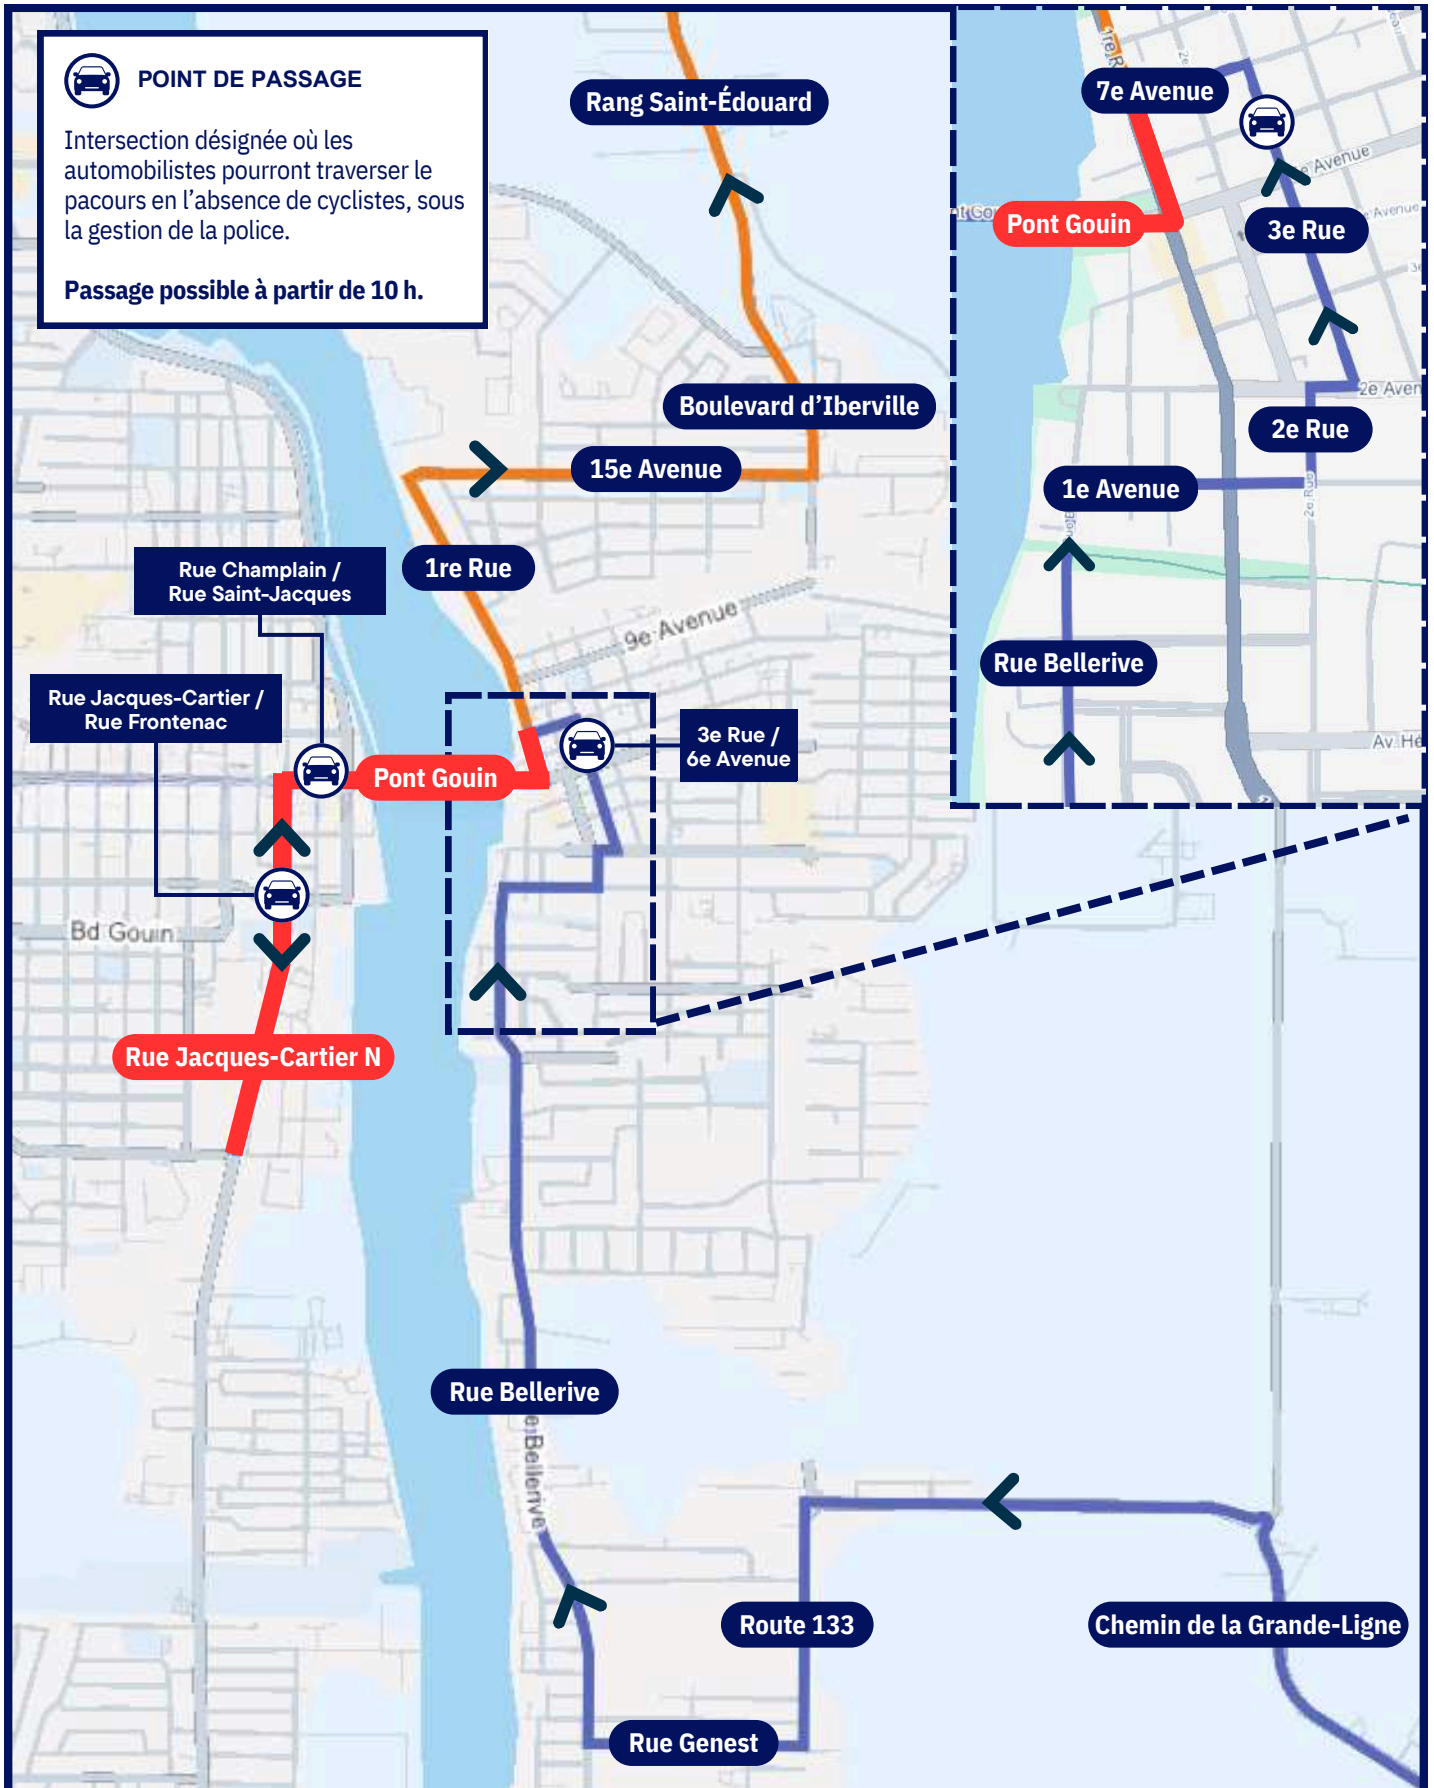

AVIS AUX CITOYENS

LA BOUCLE VIDÉOTRON SERA DE PASSAGE À SAINT-JEAN-SUR-RICHELIEU LE SAMEDI 13 JUIN!

Pour l'occasion, des milliers de cyclistes parcourront une boucle de 135 km en circuit fermé. Afin de garantir le bon déroulement de l'événement et la sécurité de tous, la circulation automobile sera interdite dans les deux sens sur les voies publiques lors du passage des cyclistes. Nous vous prions de bien vouloir consulter les horaires de fermeture des rues dans votre quartier afin de prévoir vos déplacements le jour de l'événement.

Le détail des **FERMETURES DE RUES** se trouve aux prochaines pages >

CARTE DES FERMETURES DE RUES

PREMIER PASSAGE DES CYCLISTES

FERMETURE DE LA RUE :	DE	À	FERMETURE	RÉOUVERTURE
Rue Saint-Georges	Rue Laurier	Rue Longueuil	6 h	10 h
Rue Laurier	Rue Saint-Georges	Rue Saint-Jacques	6 h	10 h
Rue Saint-Jacques	Rue Laurier	Rue Jacques-Cartier N	6 h	10 h
Rue Jacques-Cartier N	Rue Vanier	Rue Saint-Jacques	7 h	18 h
Rue Saint-Jacques / Pont Gouin	Rue Jacques-Cartier N	1re Rue	7 h	18 h
1re Rue	Pont Gouin	7e Avenue	7 h	18 h
1re Rue	7e Avenue	15e Avenue	8 h 10	10 h 30
15e Avenue	1re Rue / Chemin des Patriotes E	Boulevard d'Iberville	8 h 10	10 h 30
Boulevard d'Iberville / Rang Saint-Édouard	15e Avenue	Rang des Cinquante-Quatre	8 h 10	10 h 30
Rang des Cinquante-Quatre	Rang Saint-Édouard	3e Rang N	8 h 10	10 h 30

FERMETURE DE LA RUE :	DE	À	FERMETURE	RÉOUVERTURE
Chemin de la Grande Ligne	Chemin du 6e Rang	Route 133	12 h 55	17 h 20
Route 133	Chemin de la Grande Ligne	Rue Genest	12 h 55	17 h 20
Rue Genest	Route 133	Rue Bellerive	12 h 55	17 h 20
Rue Bellerive	Rue Genest	1re Avenue	12 h 55	17 h 20
1re Avenue	Rue Bellerive	2e Rue	12 h 55	17 h 20
2e Rue	1re Avenue	2e Avenue	12 h 55	17 h 20
2e Avenue	2e Rue	3e Rue	12 h 55	17 h 20
3e Rue	2e Avenue	7e Avenue	12 h 55	17 h 20
7e Avenue	3e Rue	1re Rue	12 h 55	17 h 20