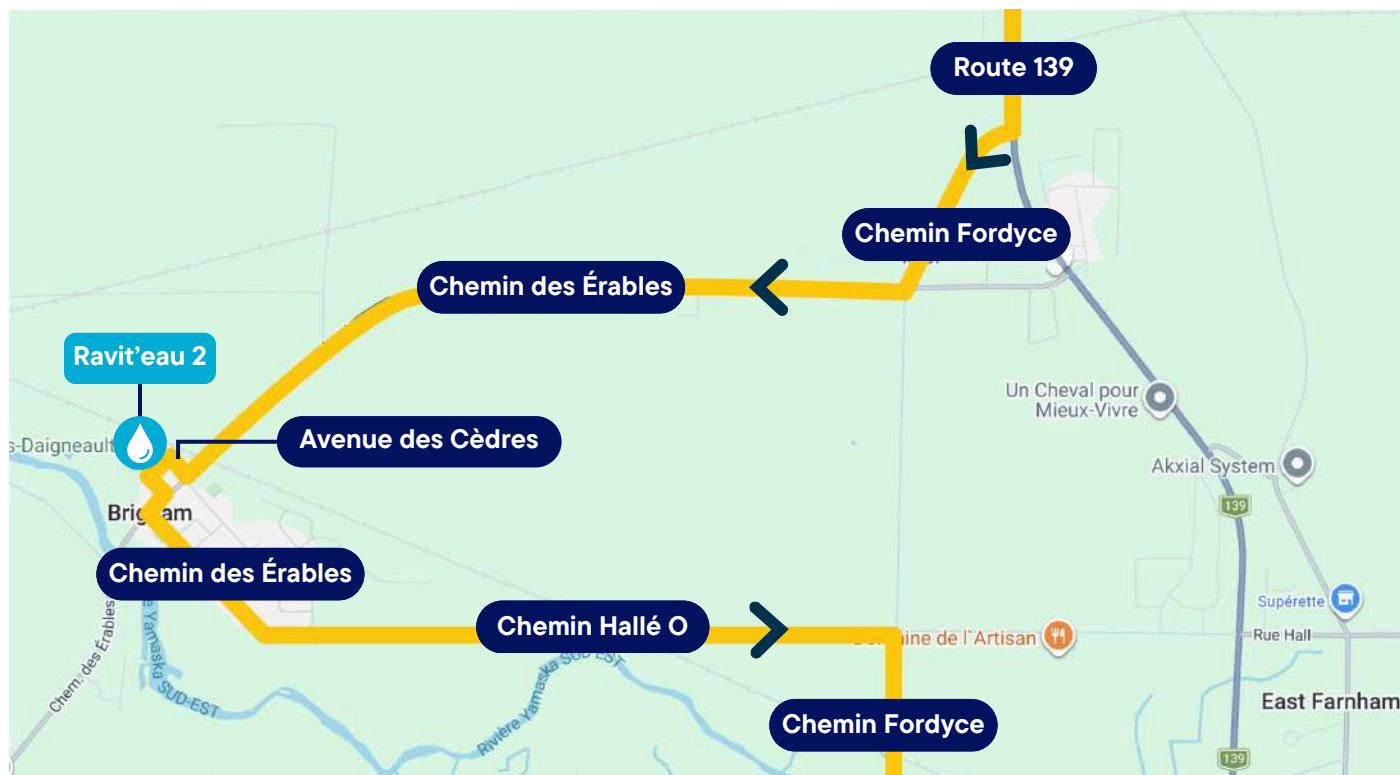

AVIS AUX CITOYENS

LA BOUCLE VIDÉOTRON SERA DE PASSAGE À BRIGHAM LE SAMEDI 13 JUIN!

Pour l'occasion, des milliers de cyclistes parcourront une boucle de 135 km en circuit fermé. Afin de garantir le bon déroulement de l'événement et la sécurité de tous, la circulation automobile sera interdite dans les deux sens sur les voies publiques lors du passage des cyclistes. Nous vous prions de bien vouloir consulter les horaires de fermeture des rues dans votre quartier afin de prévoir vos déplacements le jour de l'événement.

Le détail des **FERMETURES DE RUES** se trouve aux prochaines pages >

FERMETURE DE LA RUE :	DE	À	FERMETURE	RÉOUVERTURE
Route 139	Rang Choinière	Chemin Fordyce	10 h 20	13 h 25
Chemin Fordyce	Route 139	Chemin des Érables	10 h 35	13 h 30
Chemin des Érables	Chemin Fordyce	Avenue des Cèdres	10 h 35	13 h 40
Avenue des Cèdres	Chemin des Érables	Chemin des Érables	10 h 45	13 h 55
Chemin des Érables	Avenue des Cèdres	Avenue des Pins	11 h	13 h 55
Avenue des Pins / Chemin Hallé O	Chemin des Érables	Avenue des Noyers	11 h	13 h 55
Chem. Hallé O	Avenue des Noyers	Chemin Fordyce	11 h	14 h 10
Chemin Fordyce	Chem. Hallé O	Route 104 (Rue de la Rivière)	11 h 05	14 h 20

Veillez prendre note qu'il sera interdit de se stationner en bordure de rue sur le parcours emprunté par les cyclistes. Les voitures stationnées dans une zone de restriction seront considérées en infraction et seront remorquées à vos frais afin de libérer les voies pour l'événement.

BESOIN DE PLUS D'INFORMATION ?

Une ligne téléphonique d'information est disponible aux citoyens du **10 mai au 14 juin** : **1 844 818-GDPL (4375)**

Pour connaître tous les détails du parcours et les entraves routières complètes, consultez : **LABOUCLE.CA**