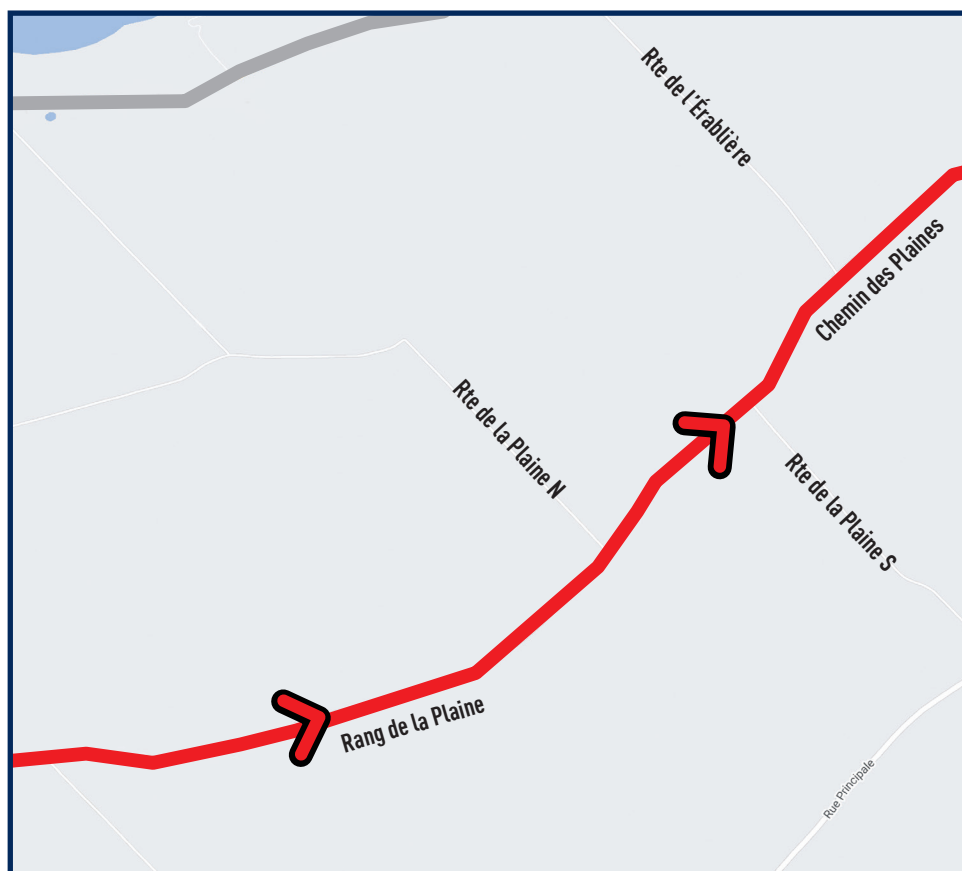

La Boucle

VIDÉOTRON

QUÉBEC

LÉGENDE

RAVITAILLEMENTS • 40^e KM • 70^e KM • 110^e KM

ÉDITION 2024

La Boucle Vidéotron passera dans votre secteur le samedi 15 juin 2024 !

Pour l'occasion, des milliers de cyclistes parcourront une boucle de 135 km en circuit fermé. Afin de garantir le bon déroulement de l'événement et la sécurité de tous, **la circulation automobile sera interdite dans les deux sens sur les voies publiques lors du passage des cyclistes**. Nous vous prions de bien vouloir consulter les horaires de fermetures des rues dans votre quartier afin de prévoir vos déplacements le jour de l'événement.

FERMETURES DE RUES

Voir au verso pour les détails des fermetures de rues

Nous vous remercions de votre précieuse collaboration !

Cyclistes encadrés et parcours sécurisé par

Ligne téléphonique d'information aux citoyens, active du 10 mai au 15 juin : **1 844 818-GDPL (4375)**
Consultez laboucle.ca pour connaître les détails du parcours et les entraves routières complètes.

APPEL AUX BÉNÉVOLES Joignez-vous à notre équipe de bénévoles et contribuez à cet important mouvement en santé ! Inscrivez-vous au inscription.legdpl.com.

FERMETURES DE RUES	DE	À	FERMETURE	RÉOUVERTURE
Rang de la Plaine	Route des Baron	Route de la Plaine sud	10 h 45	14 h 30
Chemin des Plaines	Route de la Plaine sud	Route de l'Érablière (municipalité de Saint-Antoine-de-Tilly)	10 h 45	14 h 30

Les heures mentionnées sont indicatives et susceptibles d'être ajustées sans préavis.

Veillez prendre note qu'il sera interdit de se stationner en bordure de rue sur le parcours emprunté par les cyclistes. Les voitures stationnées dans une zone de restriction seront considérées en infraction et seront remorquées à vos frais afin de libérer les voies pour l'événement. En tout temps, la signalisation en place est à respecter.