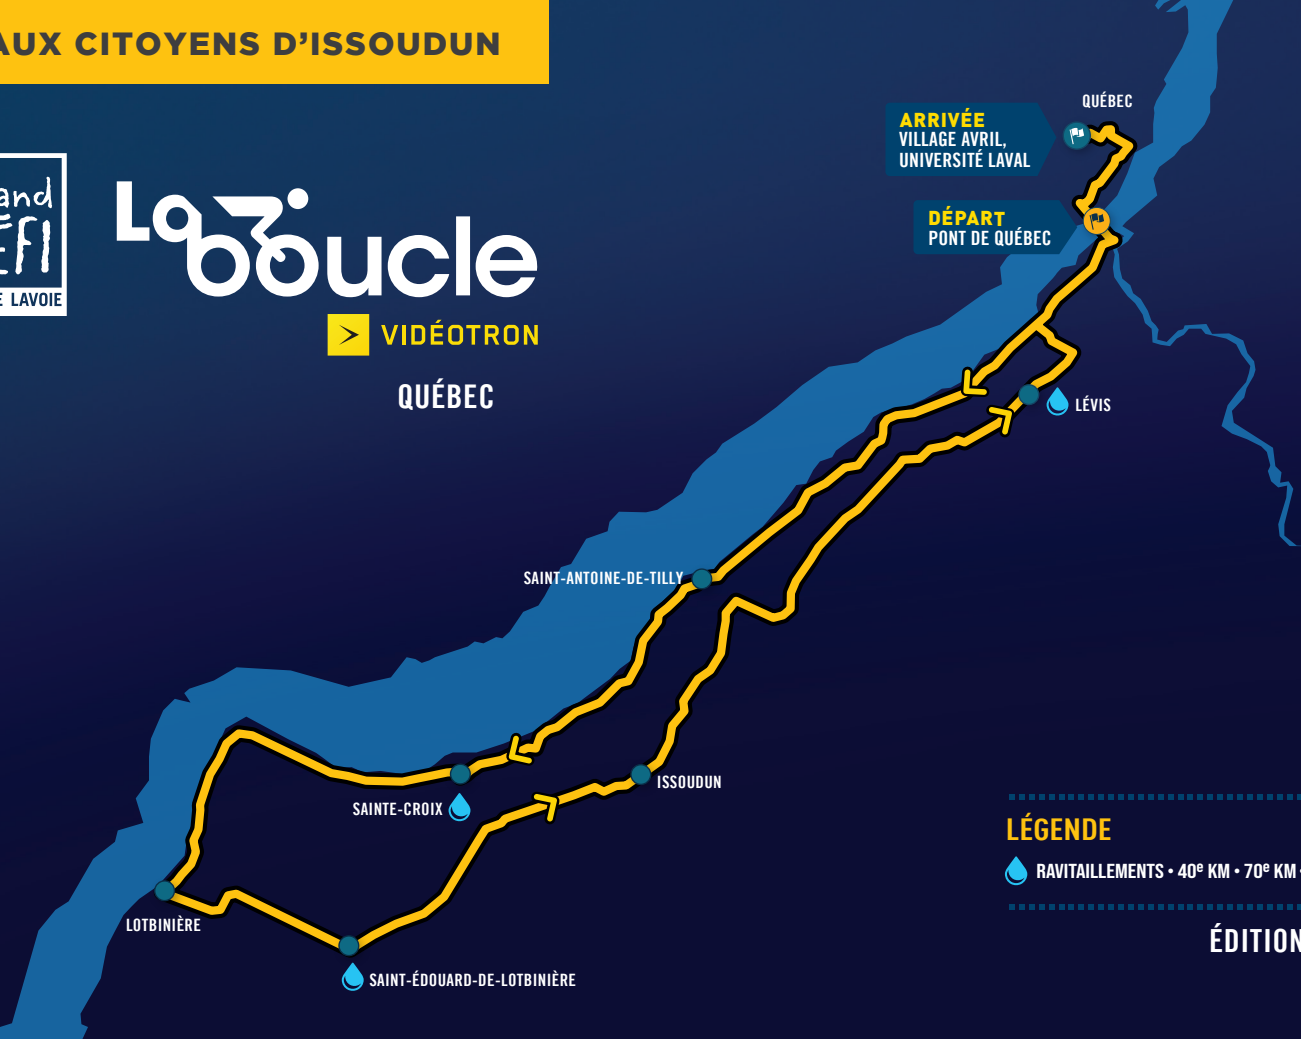

La Boucle

VIDÉOTRON

QUÉBEC

LÉGENDE

RAVITAILLEMENTS • 40^e KM • 70^e KM • 110^e KM

ÉDITION 2024

La Boucle Vidéotron passera dans votre secteur le samedi 15 juin 2024 !

Pour l'occasion, des milliers de cyclistes parcourront une boucle de 135 km en circuit fermé. Afin de garantir le bon déroulement de l'événement et la sécurité de tous, **la circulation automobile sera interdite dans les deux sens sur les voies publiques lors du passage des cyclistes**. Nous vous prions de bien vouloir consulter les horaires de fermetures des rues dans votre quartier afin de prévoir vos déplacements le jour de l'événement.

APPEL AUX BÉNÉVOLES Joignez-vous à notre équipe de bénévoles et contribuez à cet important mouvement en santé ! Inscrivez-vous au inscription.legdpl.com.

FERMETURES DE RUES	DE	À	FERMETURE	RÉOUVERTURE
Rang de la Plaine	Route des Baron	Route de la Plaine sud	10 h 45	14 h 30
Chemin des Plaines	Route de la Plaine sud	Route de l'Érablière (municipalité de Saint-Antoine-de-Tilly)	10 h 45	14 h 30